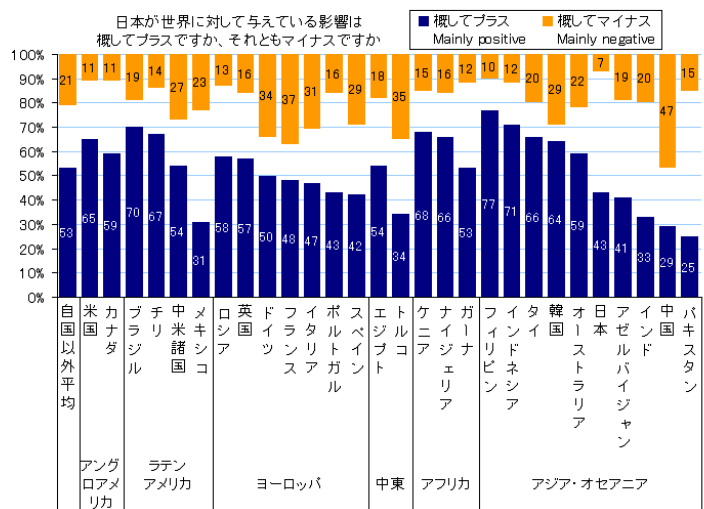

世界で一番高い評価はカナダ、ドイツです。逆に低いのはイラン、北朝鮮、パキスタン、イスラエルなどです。

○評価の高いドイツです。フランスでの評価が一番高いのは最近の両国の関係を表しているのでしょうか。トルコ人はドイツに多いのですがトルコでのドイツの評価は低いです。

出稼ぎに行っているけれどイジメられているのかもしれませんが。

○米国は隣のメキシコでの評価が極端に低いです。隣り合った国の関係は複雑です。

○中国はアフリカに中国人が100万

人以上いることもあり、アフリカでは評価が高いですがヨーロッパ、日本、韓国では低いです。

○自分の国に対する誇り

上位はエジプト、フィリピン、ベトナムなどです。低開発国が上位のようです。日本、ドイツは最下位グループですが自国に誇りをもてないのは戦争に負けたことと関係あるかもしれません。

○友達選びの基準

正直さ、忠実さ、思いやりが世界共通で重視されています。

韓国では頭が重視されるようです。中国では権力、裕福が重視され中国らしいです。

○セクシーさを感じるころ

ヨーロッパではまなざし、お尻が一番です。胸はあまり関係ないようです。アジアは胸が一番です。あなたは何系でしょうか。

○最後は日本の調査の一例

方言についてNHKの調査です。沖縄の人は方言を少し恥ずかしいよう

ですが、着は非常に高いです。茨城の人は方言が恥ずかしく、愛着を持っていないようです。関西では和歌山の人は結構恥ずかしいようです。大阪の人は恥ずかしくなく愛着は結構高いです。どこに行っても大阪弁が聞こえるのもその結果でしょう。

このようにお互いにごう感じているかを知っておけばより親しみを持つのではないのでしょうか。

日本を世界はどう見ているか(2010年)

(注) 空白部分は「一概には言えない」「どちらともいえない」「分からない」「無回答」。28カ国、約3万人(各国約1,000人)の成人を対象とした面接及び電話による調査による(2009年11月30日~2010年2月16日調査実施)。中米諸国(コスタリカ、エルサルバドル、グアテマラ、ホンジュラス、ニカラガ、パナマの6カ国)を1国と見なす。アゼルバイジャン、ブラジル、チリ、中国、中米諸国、メキシコ、フィリピン、タイ、トルコは都市部のみ。