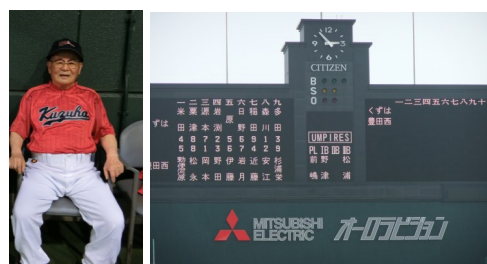

山口伊太郎 会員

・聖火リレー（オリンピック）のはじまり

・CO2の約束

①自然エネルギーの年間発電力量

②電源構成比率

③運用実績 . . . 一回の発電量の推移

. . . 一日の総発電量

④エネルギーの効率使用

(別途配布資料とおとり)

第32回全国ロータリークラブ野球大会報告

去る6月12日(金)甲子園球場において行われました豊田西RC(愛知)との試合は

7対6で勝利しました! おめでとうございます!

前夜祭

試合前の練習(室内練習場にて)

※試合写真は次回掲載します

<岩本会員の御令室 岩本文恵様からのお便り>

さんばば観戦記

6/12、枚方市駅10時集合。曇り空から晴れになるとの天気予報。

私達が30分前に着くと 今中先生はお元気な いいお顔で もう来られていました。

さすがロータリアン 時間厳守!

試合が1時間遅れるとの連絡でしたが 予定通り出かけ梅田の阪神デパートで生ビールジョッキで私達女性陣は小さなグラスで 乾杯!!この一杯が神経をちょっとソフトにリラックスさせていいムードで甲子園球場に着きました。お天気も晴れてきました。

あっ 対戦相手の名古屋のトヨタチームの方々、我がくずはチームの選手の方々のお顔が見え球場の中に入ると きん張感が。

ユニホームに着替えた選手の方々も練習場へ行かれ だんだん汗ばむお顔が かっこいい!!

私達も放送席あたりにすわり 前の試合を見ていると 今中先生も真っ赤なユニホームに着替えられ 皆様と一緒に練習場へ行かれた。もう すっかり投げるお顔になっている。

いよいよ前の試合も3回めあたりになると

先生、階段を上がった、降りたり、準備体操をされている。ここが違う!!